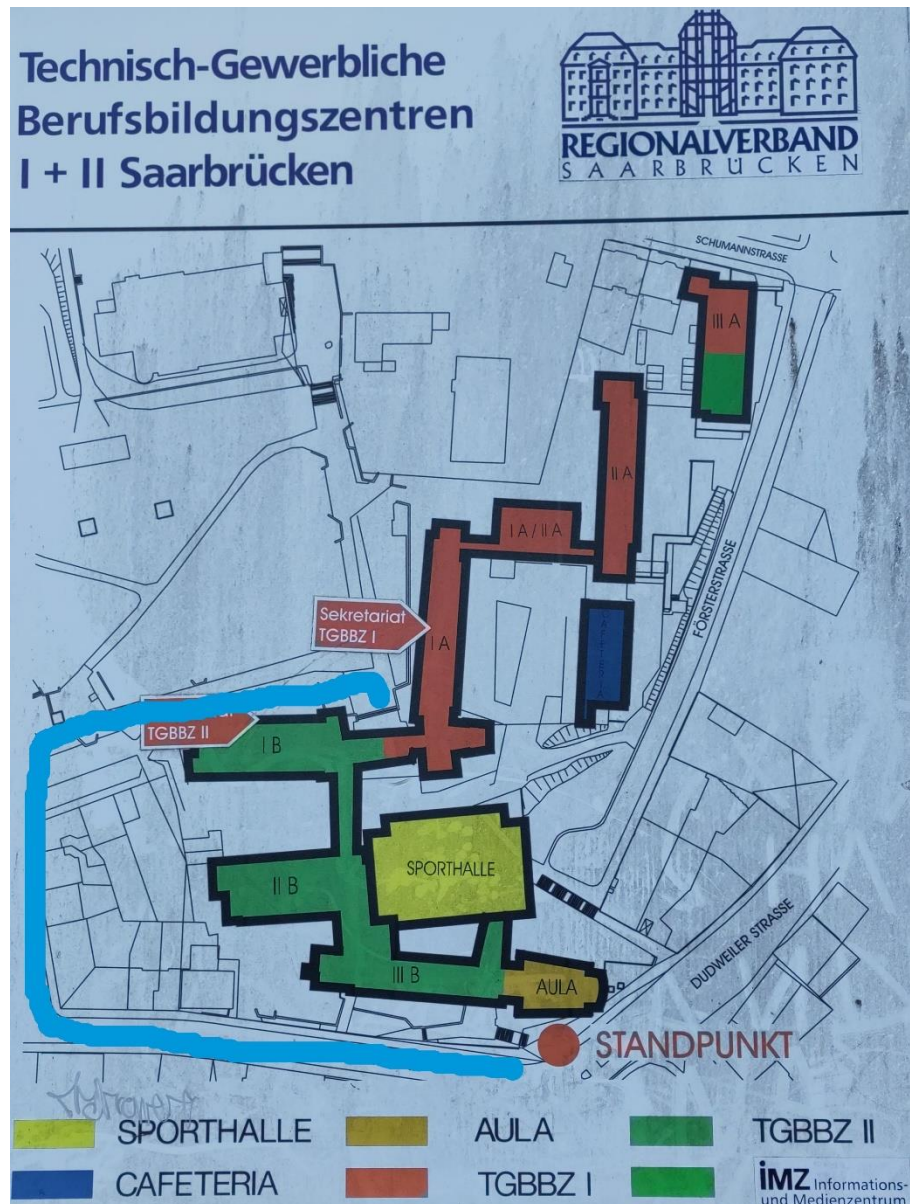

Informationen zur Mathematik Samstagswerkstatt

Wie der Name schon sagt, findet diese Veranstaltung samstags statt. Sie ist offen für alle Schüler von WWG und SK, die sich in Mathe verbessern wollen. Damit sich der Aufwand lohnt, samstags zu kommen, dauert die Werkstatt immer von 9.00 bis 12.00 Uhr. Wer aber früher gehen möchte, kann das natürlich tun. Ihr seid freiwillig da, um Euch zu verbessern. Die Werkstatt findet ca. einmal im Monat statt.

Die Termine im zweiten Halbjahr 2023/24 sind:

- 02.03.24
- 13.04.24
- 04.05.24
- 08.06.24

Leider kann die Werkstatt nicht in den Räumlichkeiten des WWGSK stattfinden, sondern findet in diesem Jahr am TGBBZ I (Mügelsberg) statt. Die Raumnummer ist 201. Samstags kann man die Schule nur über den „Hintereingang“ am Echelmayerpark betreten, von wo man direkt ins TGBBZ I gelangt. Von der

Bushaltestelle Brauerstraße muss man also „einmal um den Block laufen“, wie man auf dem Bild erkennen kann. Eine Voranmeldung ist nicht notwendig, aber sinnvoll. Eine kurze Mail an dom@wwgsk.de genügt, gerne mit einer kurzen Info welche Themen/Probleme anliegen.