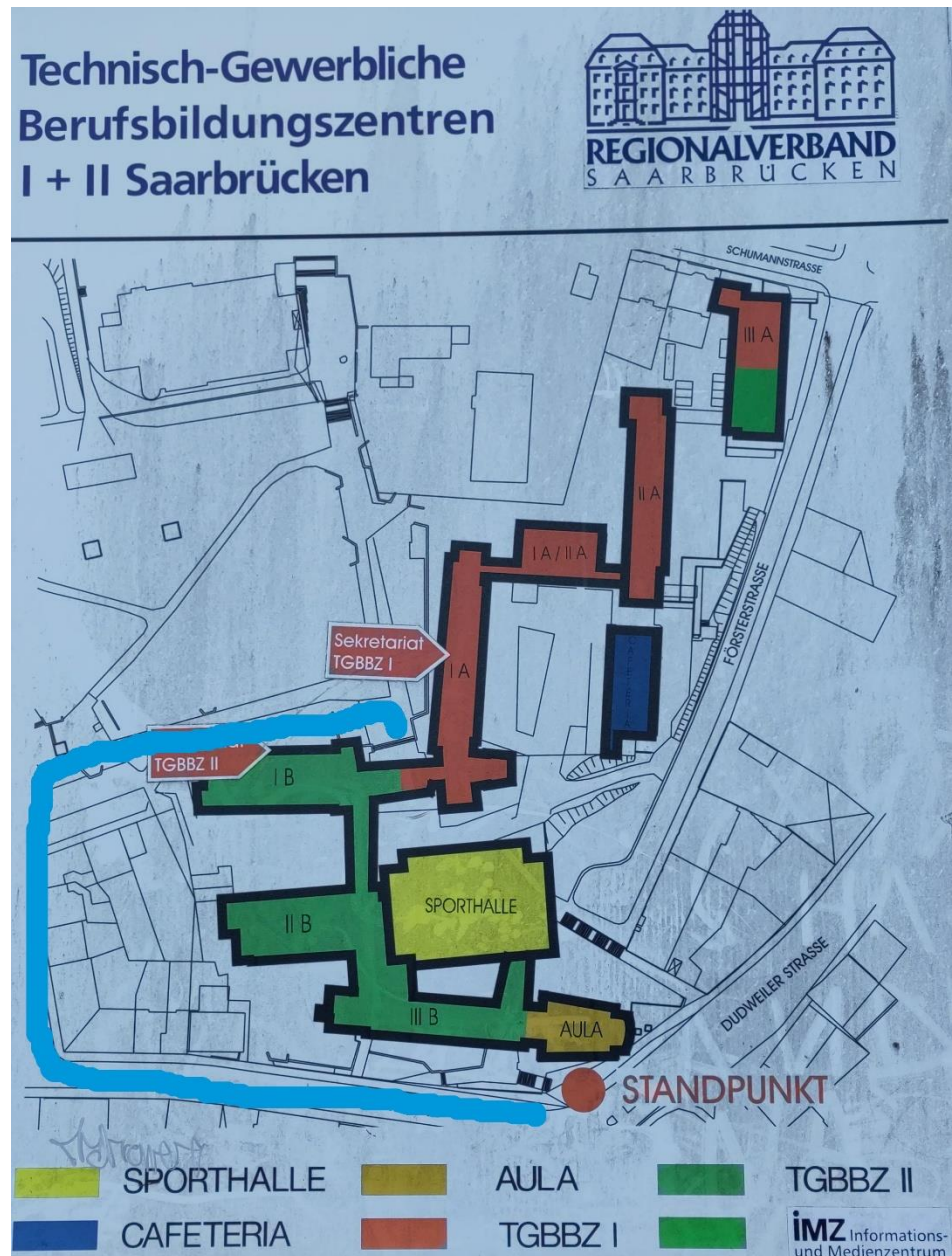

# Informationen zur Mathematik Samstagswerkstatt

Wie der Name schon sagt, findet diese Veranstaltung samstags statt. Sie ist offen für alle Schüler von WWG und SK, die sich in Mathe verbessern wollen. Damit sich der Aufwand lohnt, samstags zu kommen, dauert die Werkstatt immer von 9.00 bis 12.00 Uhr. Wer aber früher gehen möchte, kann das natürlich tun. Ihr seid freiwillig da, um Euch zu verbessern. Die Werkstatt findet ca. einmal im Monat statt. Die Termine im ersten Halbjahr 2023/24 sind:

- 30.09.23
- 11.11.23
- 02.12.23
- 09.12.23
- 06.01.24
- 20.01.24

Leider kann die Werkstatt nicht in den Räumlichkeiten des WWGSK stattfinden, sondern findet in diesem Jahr am TGBBZ I (Mügelsberg) statt. Die Raumnummer ist 201. Samstags kann man die Schule nur über den „Hintereingang“ betreten, von wo man direkt ins TGBBZ I gelangt. Von der Bushaltestelle Brauerstraße muss man also „einmal um den Block laufen“, wie man auf dem nebenstehenden Bild erkennen kann: